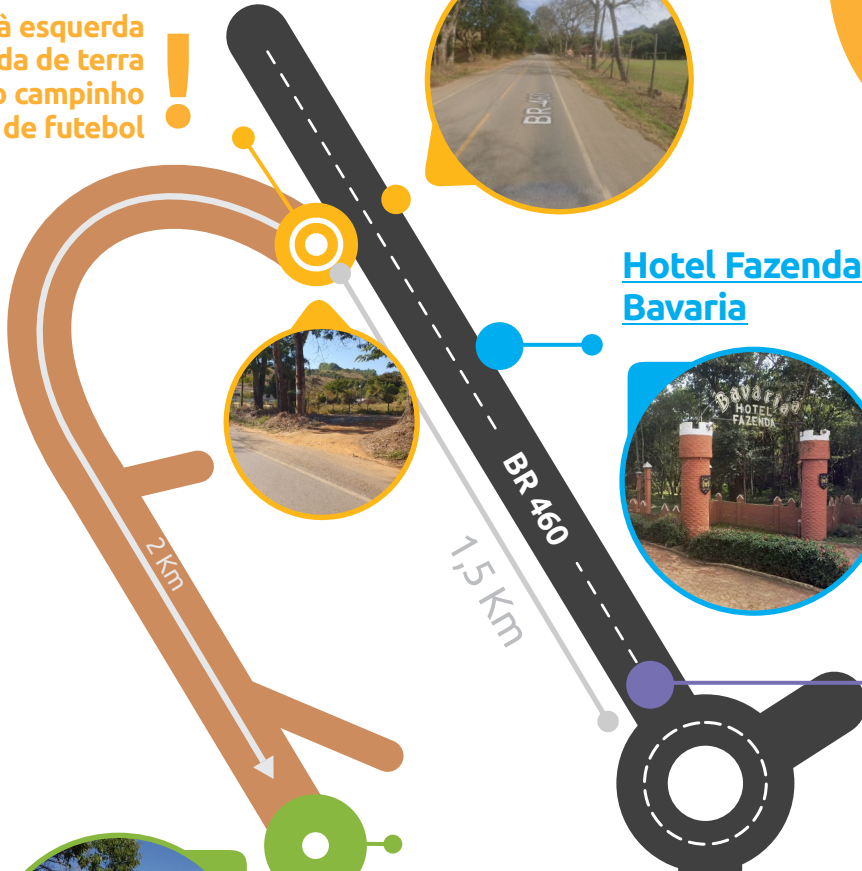

Mapa

Pouso Alto/EcoShambala

Entrar à esquerda na estrada de terra na altura do campinho de futebol !

Hotel Fazenda Bavaria

Seguir sentido São Lourenço

EcoShambala
você chegou!

Pé de Moleque Piranguinho

BR 354
Rod. Sebastião Alves do Nascimento

Pouso Alto